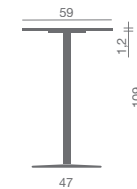

Gamme de tables caractérisés par:

- deux variantes d'hauteur
- plateaux ronds ou carrés en matériel lamifié HPL (lamifié à haute pression) blanc, épaisseur 12 mm;
- piétements ronds ou carrés en acier verni blanc opaque ou en acier inox satiné.

Serie von Tischen bestehend aus:

- Zwei Größen;
- Platte rund oder quadratisch aus HPL (High Pressure Laminate) weiß, Stärke 12 mm;
- Gestelle rund oder quadratisch aus Stahl matt weiß lackiert oder aus Edelstahl satiniert

Serie de mesas caracterizadas por:

- dos medidas de altura
- encimera redonda o cuadrada en laminado HPL blanco espesor 12 mm
- base redonda o cuadrada en acero pintado blanco opaco o en acero inox satinado

Piano tondo in HPL d.60 (bordo inclinato)
HPL round top d.60 (inclined side)

Piano quadro in HPL l.60 (bordo inclinato)
HPL squared top w.60 (inclined side)

Piano tondo in HPL d.80 (bordo inclinato)
HPL round top d.80 (inclined side)