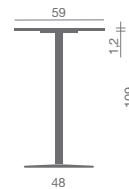

Gamme de tables caractérisés par:

- deux variantes d'hauteur
- plateaux ronds ou carrés en matériel lamifié HPL (lamifié à haute pression) blanc, épaisseur 12 mm;
- piétements ronds ou carrés en acier verni blanc opaque ou en acier inox satiné.

Serie von Tischen bestehend aus:

- Zwei Größen;
- Platte rund oder quadratisch aus HPL (High Pressure Laminate) weiß, Stärke 12 mm;
- Gestelle rund oder quadratisch aus Stahl matt weiß lackiert oder aus Edelstahl satiniert

Serie de mesas caracterizadas por:

- dos medidas de altura
- encimera redonda o cuadrada en laminado HPL blanco espesor 12 mm
- base redonda o cuadrada en acero pintado blanco opaco o en acero inox satinado

Piano tondo in HPL d.60 (bordo inclinato)
HPL round top d.60 (inclined side)

Piano quadro in HPL l.60 (bordo inclinato)
HPL squared top w.60 (inclined side)

Piano tondo in HPL d.80 (bordo inclinato)
HPL round top d.80 (inclined side)