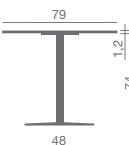

Serie de mesas caracterizadas por:

- dos medidas de altura
- encimera redonda o cuadrada en laminado HPL blanco espesor 12 mm
- base redonda o cuadrada en acero pintado blanco opaco o en acero inox satinado

Piano tondo in HPL d.60 (bordo inclinato)
HPL round top d.60 (inclined side)

Piano quadro in HPL l.60 (bordo inclinato)
HPL squared top w.60 (inclined side)

Piano tondo in HPL d.80 (bordo inclinato)
HPL round top d.80 (inclined side)

Piano quadro in HPL l.80 (bordo inclinato)
HPL squared top w.80 (inclined side)

...TB
Base tonda in acciaio verniciato bianco
White painted steel round base

...QB
Base quadra in acciaio verniciato bianco
White painted steel square base