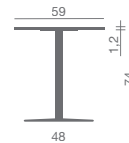

Gamme de tables caractérisés par:

- deux variantes d'hauteur
- plateaux ronds ou carrés en matériel lamifié HPL (lamifié à haute pression) blanc, épaisseur 12 mm;
- piétements ronds ou carrés en acier verni blanc opaque ou en acier inox satiné.

Serie von Tischen bestehend aus:

- Zwei Größen;
- Platte rund oder quadratisch aus HPL (High Pressure Laminate) weiß, Stärke 12 mm;
- Gestelle rund oder quadratisch aus Stahl matt weiß lackiert oder aus Edelstahl satiniert

Serie de mesas caracterizadas por:

- dos medidas de altura
- encimera redonda o cuadrada en laminado HPL blanco espesor 12 mm
- base redonda o cuadrada en acero pintado blanco opaco o en acero inox satinado

Piano tondo in HPL d.60 (bordo inclinato)
HPL round top d.60 (inclined side)

Piano quadro in HPL l.60 (bordo inclinato)
HPL squared top w.60 (inclined side)

Piano tondo in HPL d.80 (bordo inclinato)
HPL round top d.80 (inclined side)