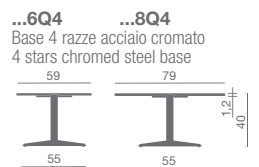

Piano quadro bianco in HPL (bordo inclinato)
HPL white squared top (inclined side)