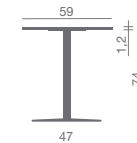

Gamme de tables caractérisés par:

- deux variantes d'hauteur
- plateaux ronds ou carrés en matériel lamifié HPL (lamifié à haute pression) blanc, épaisseur 12 mm;
- piétements ronds ou carrés en acier verni blanc opaque ou en acier inox satiné.

Serie von Tischen bestehend aus:

- Zwei Größen;
- Platte rund oder quadratisch aus HPL (High Pressure Laminate) weiß, Stärke 12 mm;
- Gestelle rund oder quadratisch aus Stahl matt weiß lackiert oder aus Edelstahl satiniert

Serie de mesas caracterizadas por:

- dos medidas de altura
- encimera redonda o cuadrada en laminado HPL blanco espesor 12 mm
- base redonda o cuadrada en acero pintado blanco opaco o en acero inox satinado

Piano tondo in HPL d.60 (bordo inclinato)
HPL round top d.60 (inclined side)

Piano quadro in HPL l.60 (bordo inclinato)
HPL squared top w.60 (inclined side)

Piano tondo in HPL d.80 (bordo inclinato)
HPL round top d.80 (inclined side)