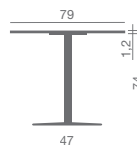

Serie de mesas caracterizadas por:

- dos medidas de altura
- encimera redonda o cuadrada en laminado HPL blanco espesor 12 mm
- base redonda o cuadrada en acero pintado blanco opaco o en acero inox satinado

Piano tondo in HPL d.60 (bordo inclinato)
HPL round top d.60 (inclined side)

Piano quadro in HPL l.60 (bordo inclinato)
HPL squared top w.60 (inclined side)

Piano tondo in HPL d.80 (bordo inclinato)
HPL round top d.80 (inclined side)

Piano quadro in HPL l.80 (bordo inclinato)
HPL squared top w.80 (inclined side)

...TB
Base tonda in acciaio verniciato bianco
White painted steel round base

...QB
Base quadra in acciaio verniciato bianco
White painted steel square base