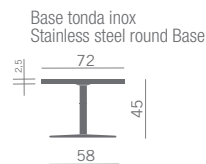

Serie de mesas de espera caracterizadas por:

- encimeras redondas o cuadradas en diferentes materiales;
- bases redondas o cuadradas en acero pintado blanco opaco o en acero inox satinado
- bases de 4 radios en acero cromado
- estructuras de 4 patas en acero pintadas color aluminio.

Piano tondo bianco in HPL (bordo inclinato)
HPL white round top (inclined side)

Piano quadro bianco in HPL (bordo inclinato)
HPL white squared top (inclined side)

Piano tondo bianco/nero in MDF
White/black MDF round top