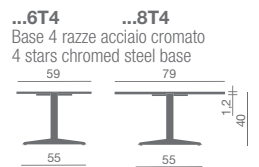

Piano tondo bianco in HPL (bordo inclinato)
HPL white round top (inclined side)